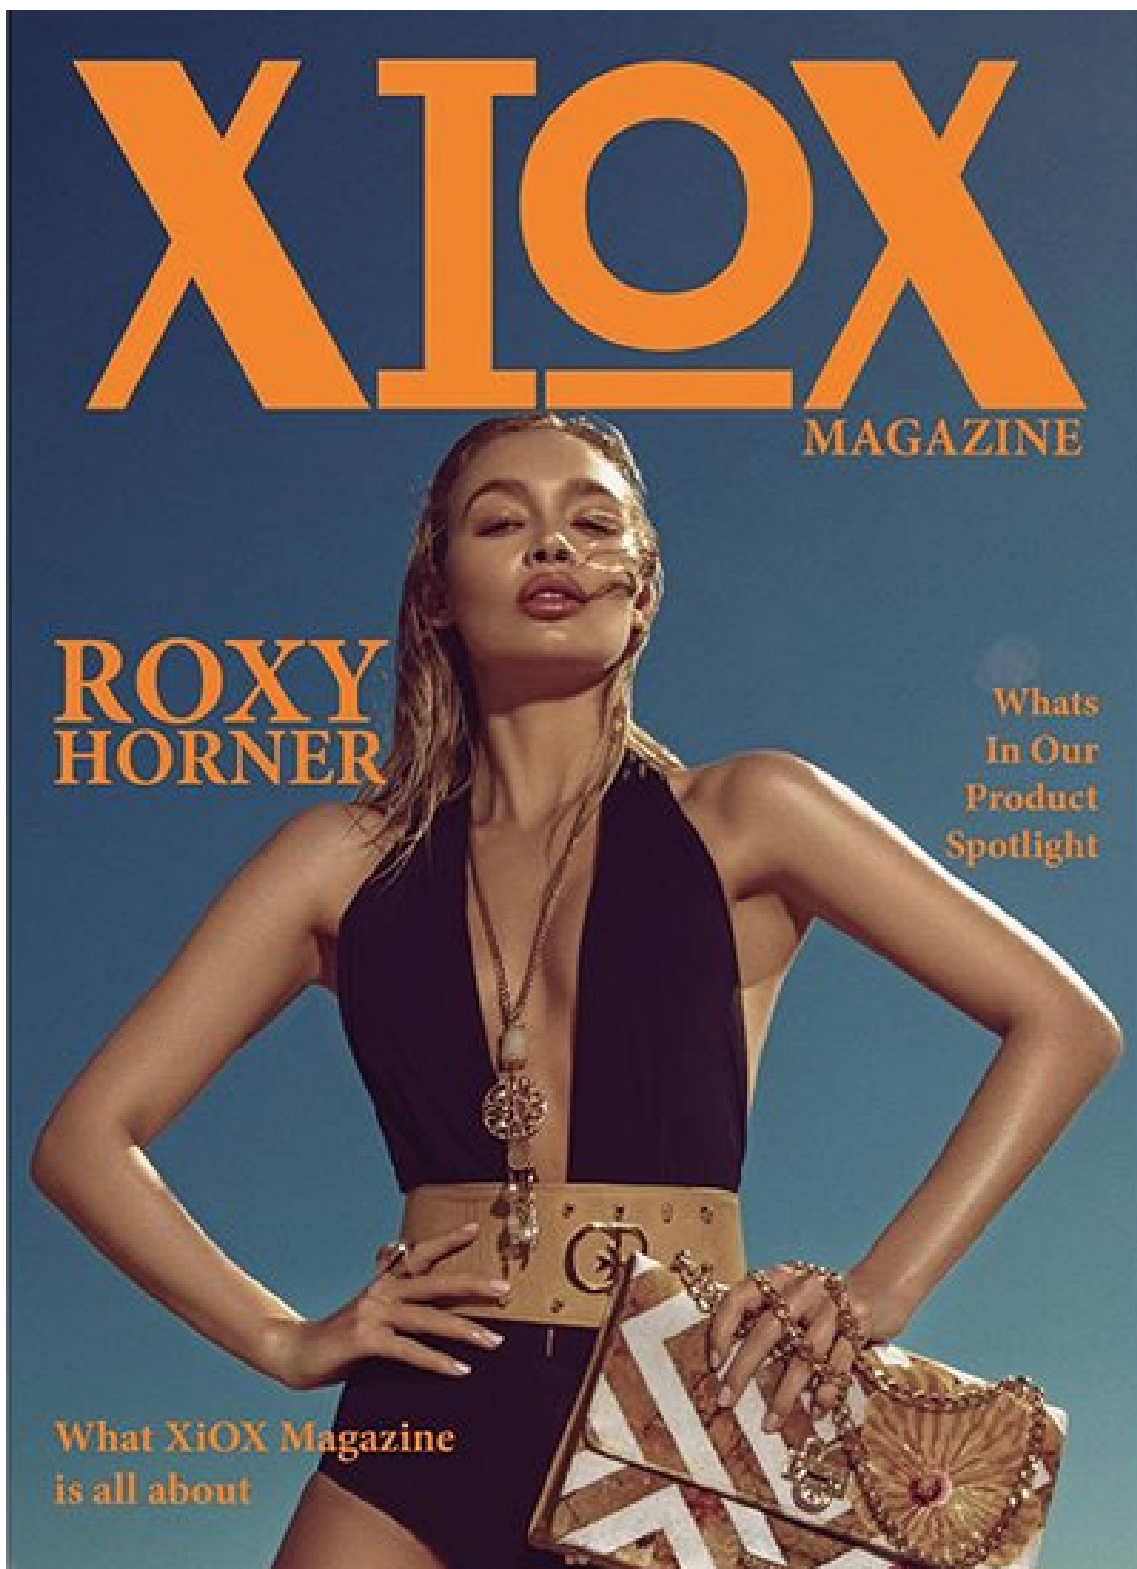

ROXY HORNER

height 174 cm · bust 81 cm · cup B/C · waist 64 cm · hips 91 cm · dress 36
shoes size 39 · hair blonde · eyes green